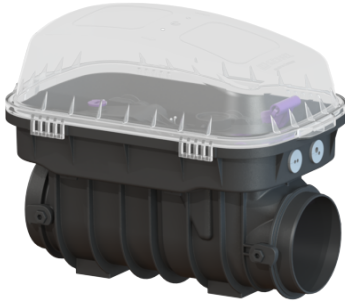

Terugstuwbeveiliging Staufix SWA zonder aansluitpie, vrijliggend

Artikel informatie

Artikel nr.: 73000.10
GTIN: 4026092053836
Korting groep: 30

Voordelen

- Kan eenvoudig tot Staufix FKA of Pumpfix F worden omgebouwd
- Snel en eenvoudig onderhoud zonder gereedschap
- Verkrijgbaar als complete of modulaire set

Beschrijving

De premium terugstuwbeveiliging voor fecaliënvrij afvalwater is uitgerust met twee mechanische kleppen die bij terugstuwning automatisch sluiten. Eén klep dient ook als handmatig vergrendelbare noodafsluiter.

Door het modulaire KESSEL-systeem kunnen bestaande installaties probleemloos tot de premium terugstuwbeveiliging Staufix FKA of terugstuwpompinstallatie Pumpfix F worden omgebouwd.

Soort afvalwater: fecaliënvrij afvalwater
Inbouwsituatie: vrijliggende riolering

Afmetingen:

Lengte: 486 mm
Breedte: 350 mm
Hoogte: 422 mm

Basiselement:

Uitvoering aansluiting: optioneel

Afdekkingskarakteristieken:

Soort afdekking: Beschermkap
Afdekkingsmateriaal: Kunststof
Afdekking kleur: transparant
Lengte: 542 mm
Breedte: 350 mm
Hoogte: 165 mm
Vergrendeling: Klemsluiting