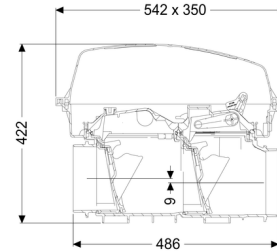

Terugstuwbeveiliging Staufix SWA zonder aansluitpie, vrijliggend

Artikel informatie

Artikel nr.: 73000.10
GTIN: 4026092053836
Korting groep: 30

Voordelen

- Kan eenvoudig tot Staufix FKA of Pumpfix F worden omgebouwd
- Snel en eenvoudig onderhoud zonder gereedschap
- Verkrijgbaar als complete of modulaire set

Afmetingen:

Lengte: 486 mm
Breedte: 350 mm
Hoogte: 422 mm

Basiselement:

Uitvoering aansluiting: optioneel

Afdekkingskarakteristieken:

Soort afdekking: Beschermkap
Afdekkingsmateriaal: Kunststof
Afdekking kleur: transparant
Lengte: 542 mm
Breedte: 350 mm
Hoogte: 165 mm
Vergrendeling: Klemsluiting

Afschot: 9 mm