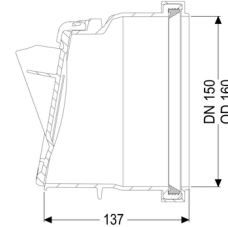

Buisklep DN 150

Artikel informatie

Artikel nr.: 79150
GTIN: 4026092002483
Korting groep: 10

Voordelen

- Universeel inzetbaar in zout- en zoetwateromgevingen
- Laag gewicht voor een eenvoudige installatie en hoge mechanische stabiliteit
- Hoge dichtheid: sluit ook bij geringe tegendruk af.

Beschrijving

De buisklep is bedoeld als sluitstuk en beschikt over een automatisch sluitende mechanische klep.

Soort afvalwater:	fecaliënvrij afvalwater
Inbouwsituatie:	vrijliggende riolering
Afleveringstoestand:	Klaar voor installatie
Aantal mechanische terugstuwkleppen:	1

Algemene karakteristieken:

Nominale breedte (DN):	150
Uitwendige diameter (DA):	150
Kleur:	zwart

Afmetingen:

Lengte:	142 mm
Breedte:	190 mm
Hoogte:	190 mm