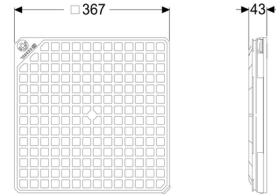

Afdekking oppervl.waterbest. zwart

Artikel informatie

Artikel nr.: 830050
GTIN: 4026092077269
Korting groep: 10

Beschrijving

Algemene karakteristieken:

Materiaal: Kunststof
Kleur: zwart

Afdekkingskarakteristieken:

Soort afdekking: Afdekplaat
Lengte: 366 mm
Breedte: 366 mm